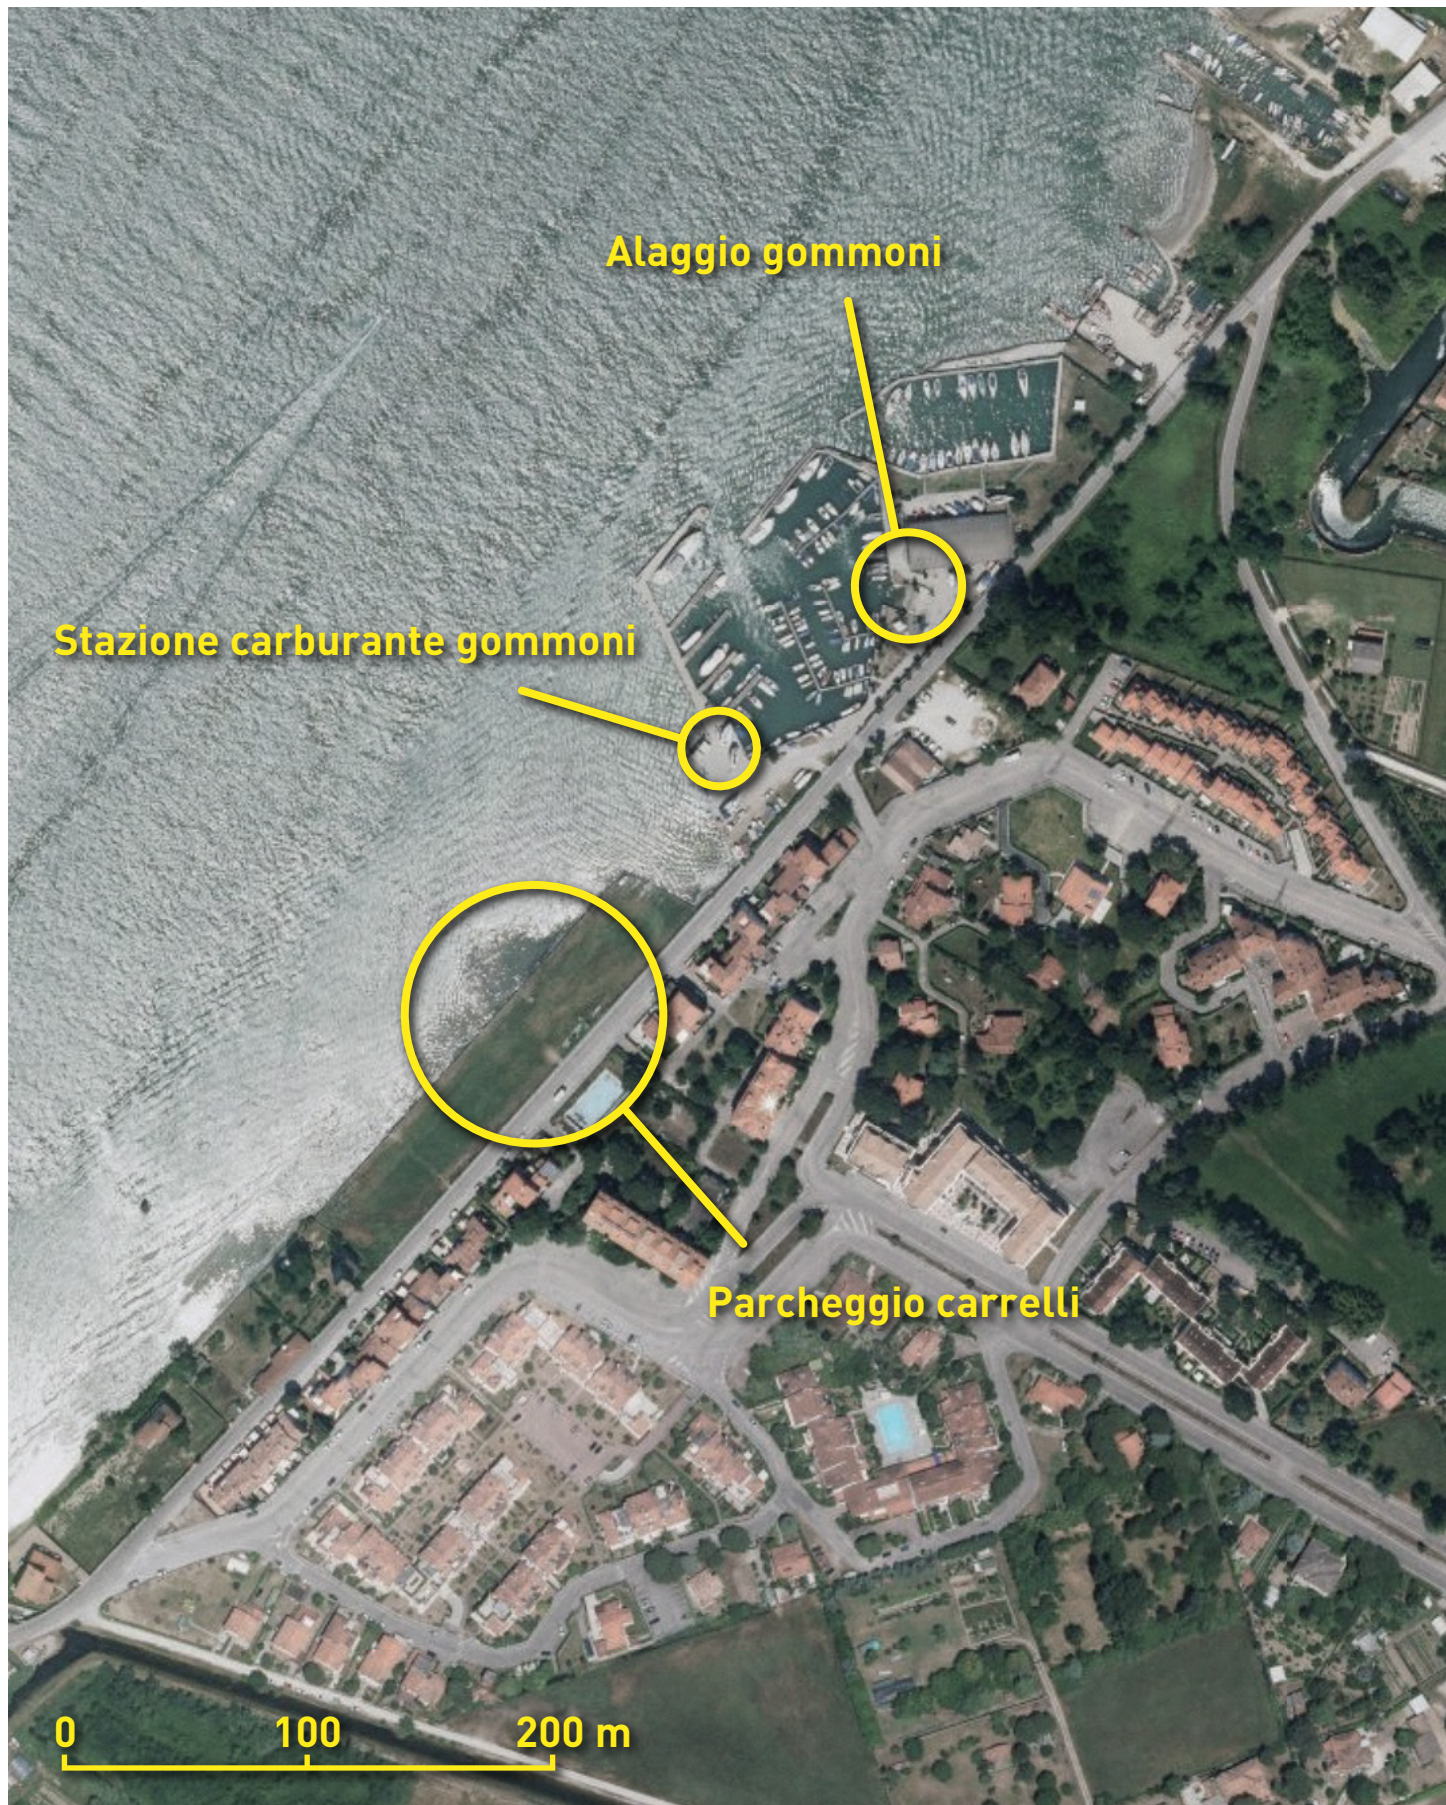

VICINO A LIO GRANDO